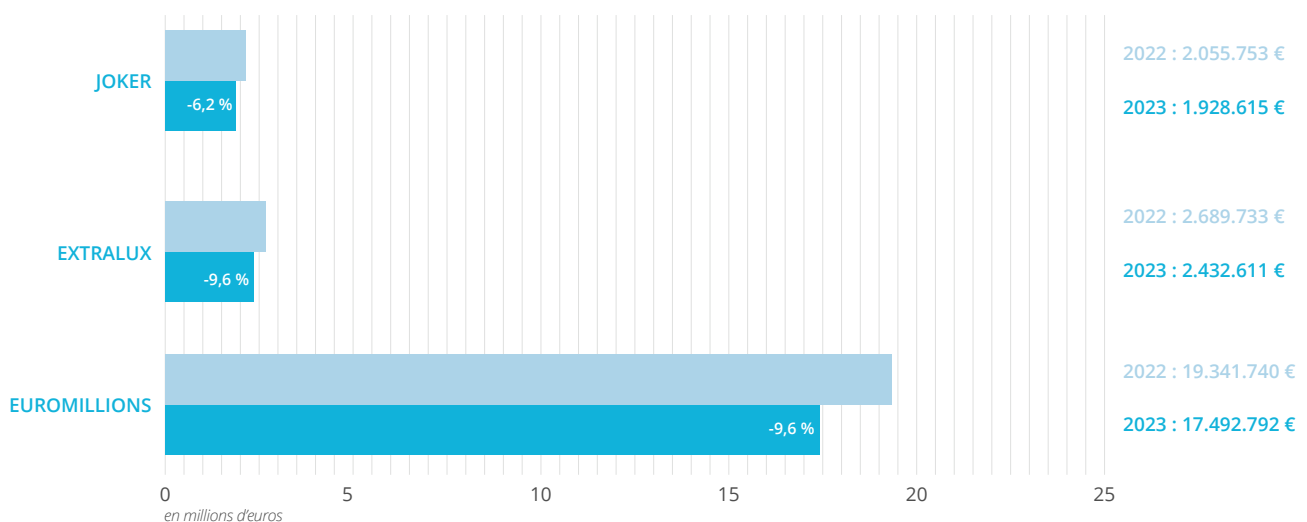

La Loterie Nationale a réalisé un résultat net de **33,7 millions €**, ce qui constitue une hausse de 16,6% ou 4,8 millions € par rapport à 2022 (28,9 millions €).

EUROMILLIONS

EuroMillions, le jeu de tirage européen proposé par la Loterie Nationale, a enregistré sa seconde année consécutive de baisse en 2023. L'absence de jackpots attrayants a eu un impact notable sur les performances commerciales du jeu. A l'instar de 2022, les jackpots ont, cette année encore, été remportés par les joueurs de façon plus précoce, faisant ainsi diminuer de 47% le nombre de tirages offrant un jackpot supérieur à 75 millions €, plus attractif pour les joueurs occasionnels. Ces cycles de jackpots courts ont eu un impact direct sur les performances du jeu, avec un revenu brut de jeu de 19,9 millions € (EuroMillions incluant Extralux), soit une baisse de 9,6% par rapport à 2022.

Le Joker, le jeu additionnel facultatif permettant de gagner jusqu'à 500.000€ pour une mise de 2€ au Luxembourg, a également suivi la même tendance avec une décroissance de 6,2%. L'année 2023 a cependant été marquée par le plus important gain de l'histoire d'Euromillions au Luxembourg. En effet un joueur a remporté le fabuleux montant de 83.068.816€ grâce à ce jeu qui fêtera ses 20 ans d'existence en 2024.

REVENU BRUT DES JEUX EUROMILLIONS, JOKER ET EXTRALUX

EURODREAMS

Le nouveau jeu de tirage européen, EuroDreams, permettant de remporter jusqu'à 20.000€ par mois pendant 30 ans, a été lancé officiellement le 30 octobre 2023, avec son premier tirage le 6 novembre.