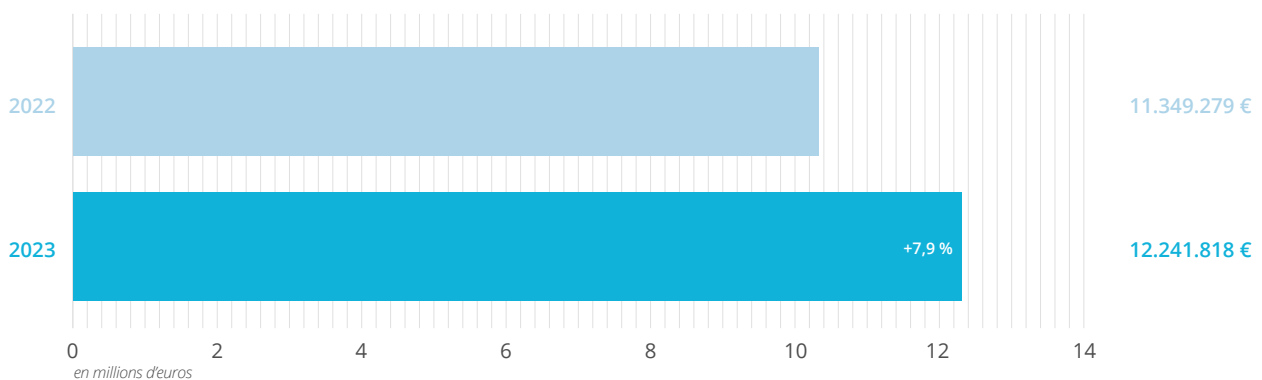

REVENU BRUT DE JEU RUBBEL