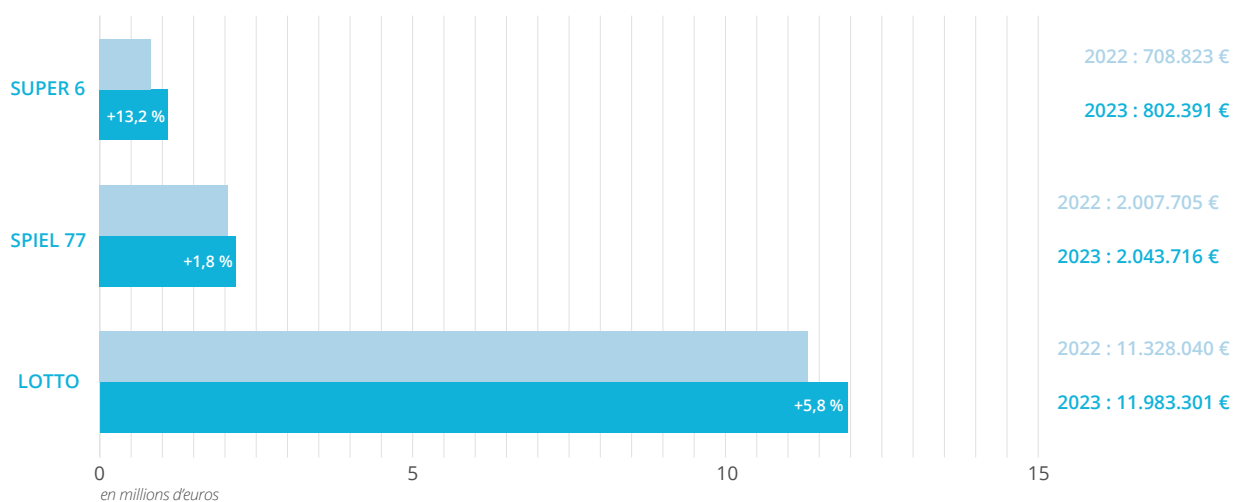

REVENU BRUT DES JEUX LOTTO, SUPER 6 ET SPIEL 77