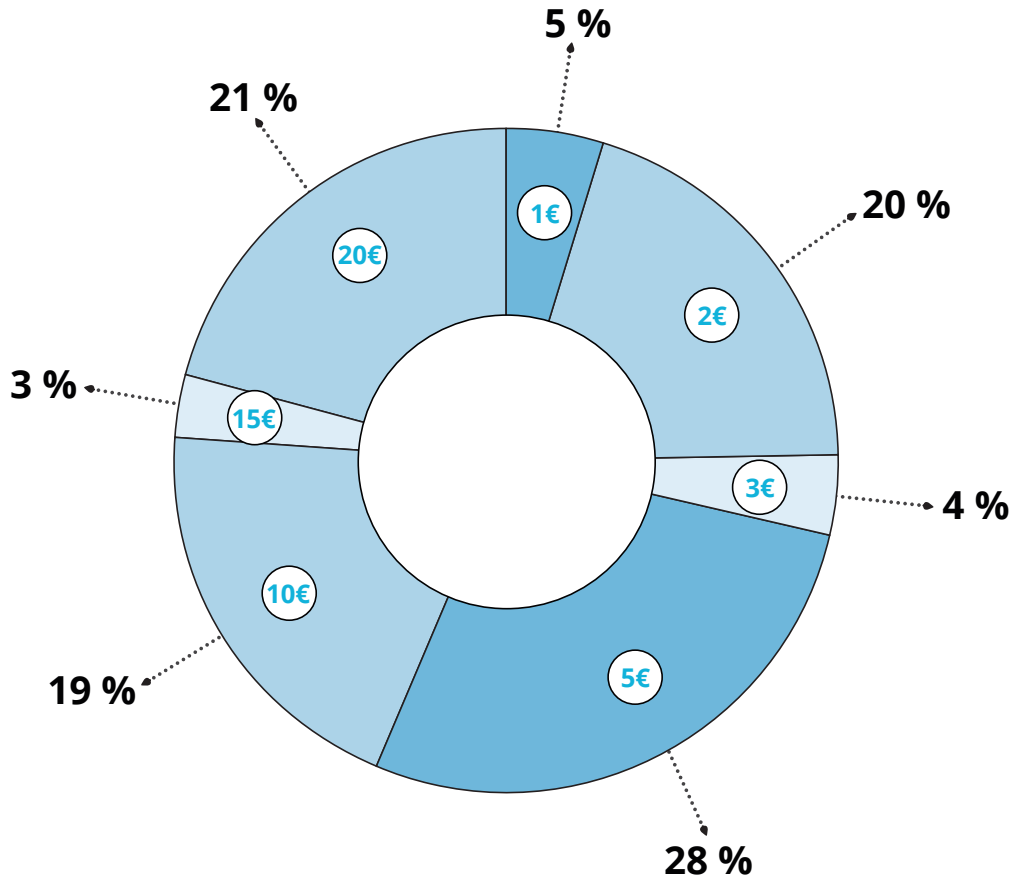

RÉPARTITION SELON LE PRIX DE VENTE DES RUBBEL