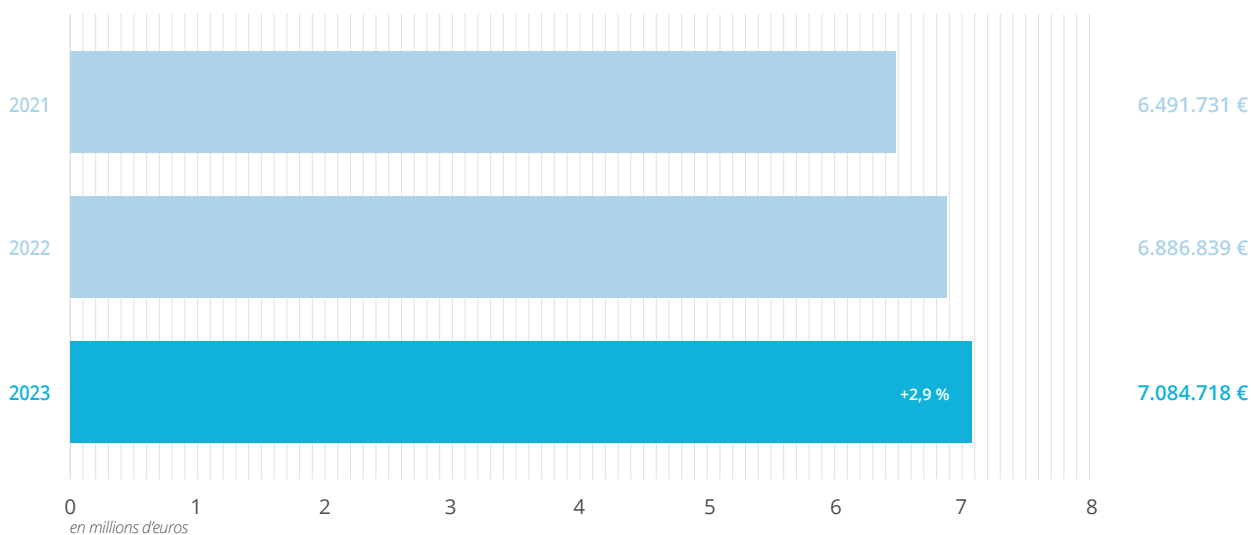

REVENU BRUT DE JEU DIGITAL