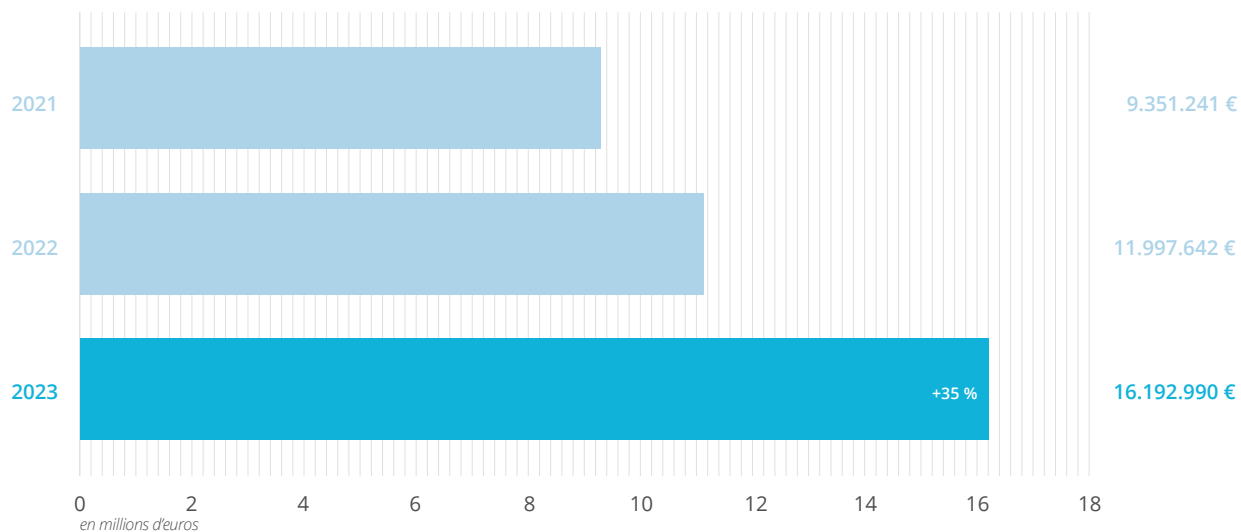

COMMISSIONS REVENDEURS

En 2023, La Loterie Nationale a versé près de **16,2 millions €** de commissions à ses revendeurs, un chiffre qui a progressé de 35% par rapport à 2022.