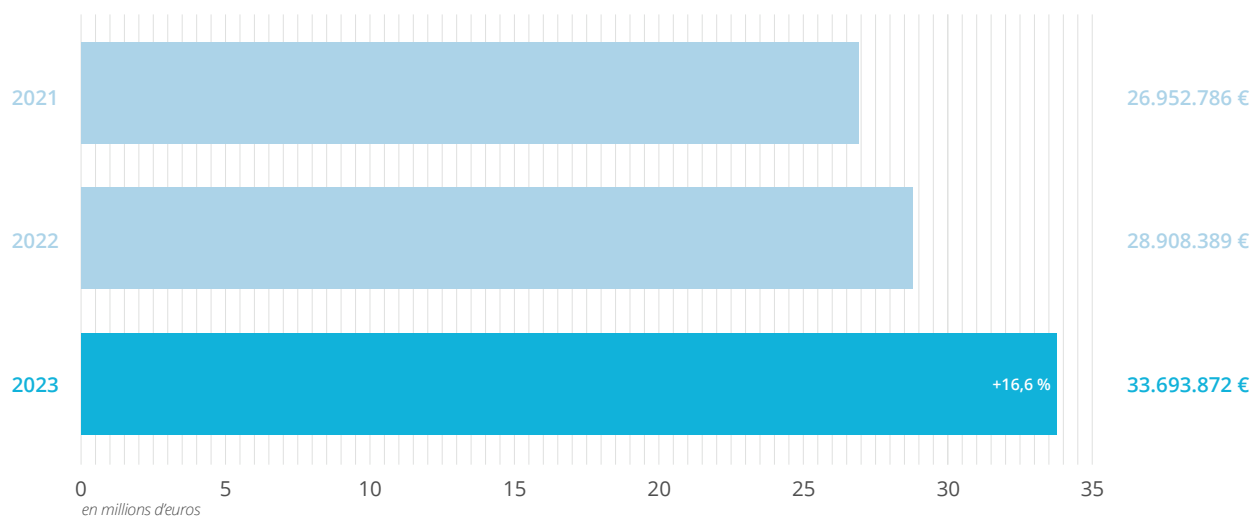

RÉSULTAT NET

La Loterie Nationale a réalisé un résultat net de **33,7 millions €**, ce qui constitue une hausse de 16,6% ou 4,8 millions € par rapport à 2022 (28,9 millions €).