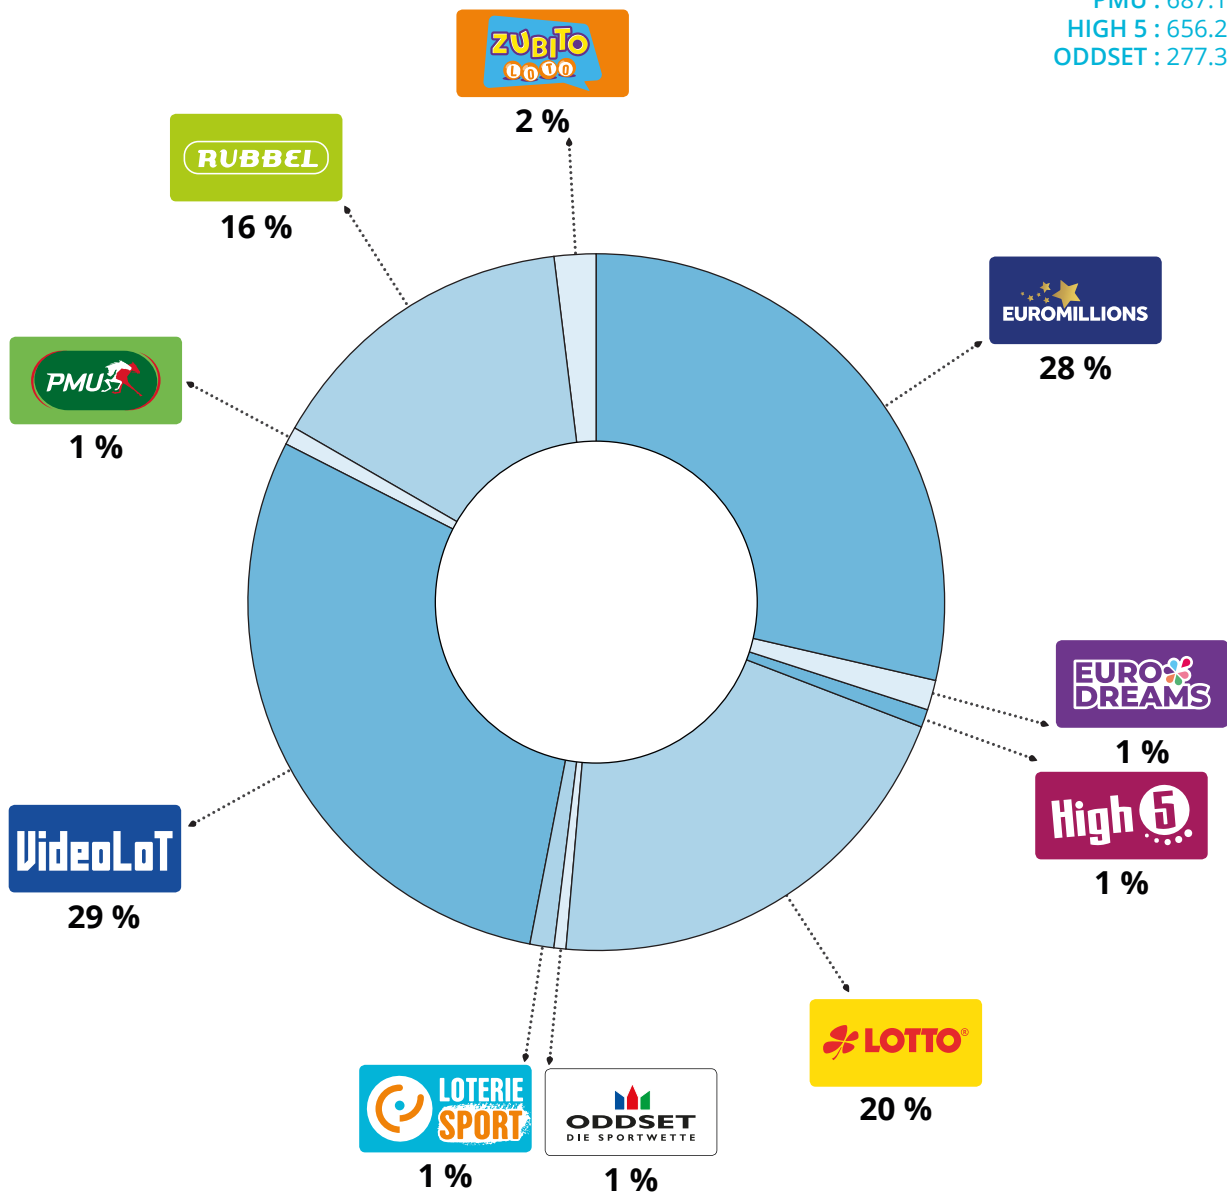

La Loterie Nationale enregistre donc en 2023 des résultats excellents, poursuivant sa croissance pérenne.

REVENU BRUT DES JEUX (RBJ)

RÉPARTITION PAR JEU EN 2023

REVENU BRUT DES JEUX DE LA LOTERIE NATIONALE

VIDEOLOT : 22.195.264 €
EUROMILLIONS (inclus ExtraLux et Joker) : 21.854.018 €
LOTTO (inclus Super 6 et Spiel 77) : 15.529.916 €
RUBBEL : 12.241.818 €
ZUBITO LOTO : 1.306.530 €
EURODREAMS : 1.077.365 €
LOTERIESPORT : 1.017.434 €
PMU : 687.105 €
HIGH 5 : 656.295 €
ODDSET : 277.334 €