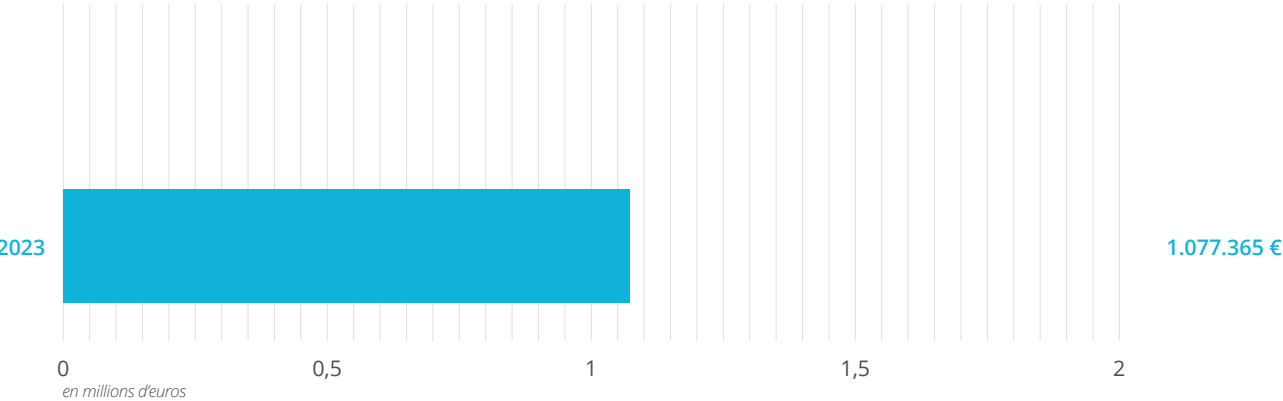

REVENU BRUT DE JEU EURODREAMS