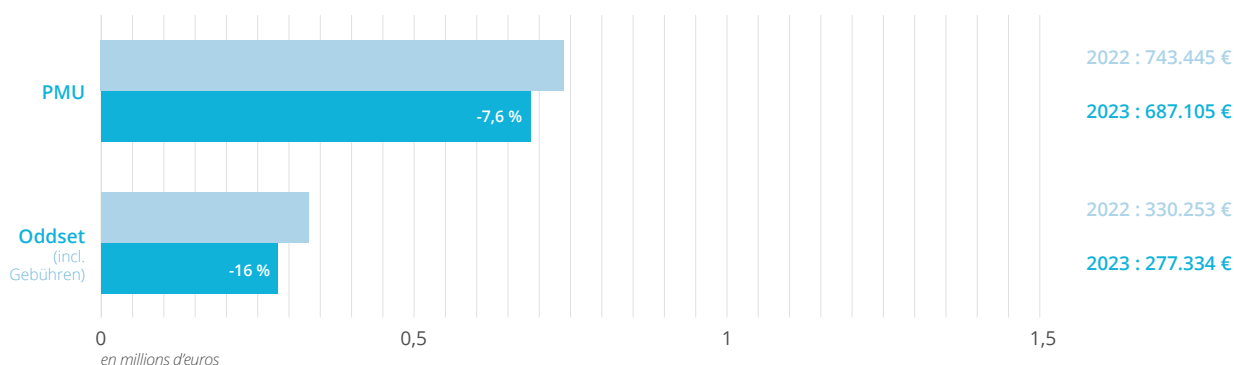

REVENU BRUT DES JEUX PMU ET ODDSET