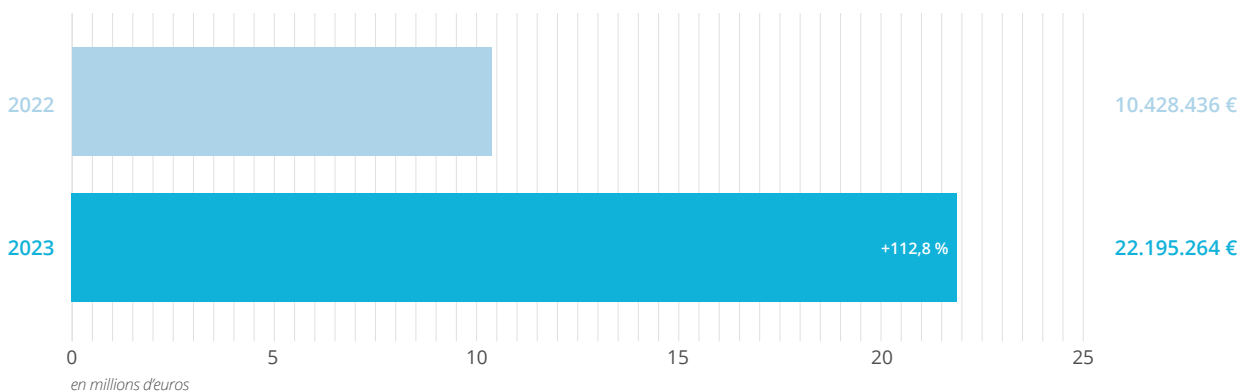

REVENU BRUT DE JEU VIDEOLOT