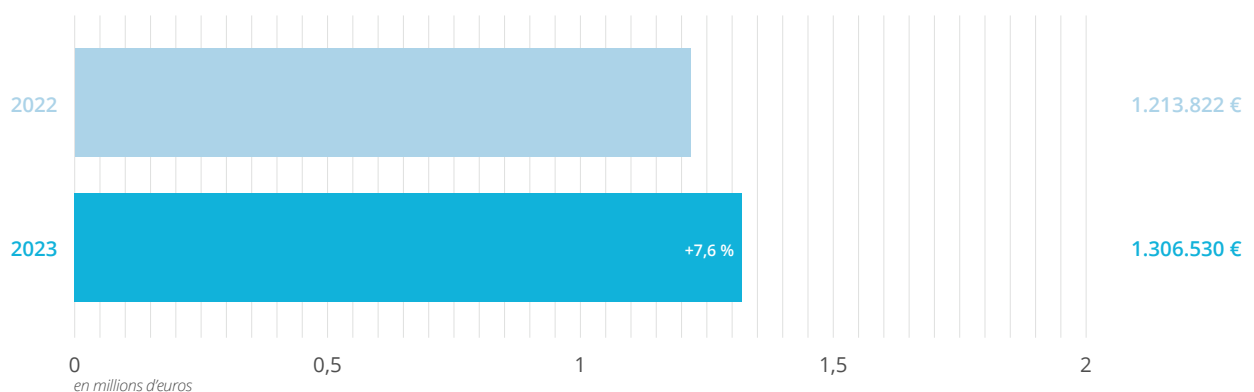

REVENU BRUT DES JEUX LOTTO, SUPER 6 ET SPIEL 77

ZUBITO LOTO

En 2023, les ventes du célèbre jeu de tirage instantané Zubito Loto ont enregistré de bonnes performances.

Le jeu a retrouvé un rythme de croissance notamment grâce à une série de cycles de jackpots favorables.

Le jeu Zubito Loto a ainsi enregistré une croissance de 7,6 %, atteignant un revenu brut de jeu de 1,3 million €.

REVENU BRUT DE JEU ZUBITO LOTO

HIGH 5

Le célèbre jeu de tirage quotidien High 5 célébrait son 5^{ème} anniversaire en 2023.