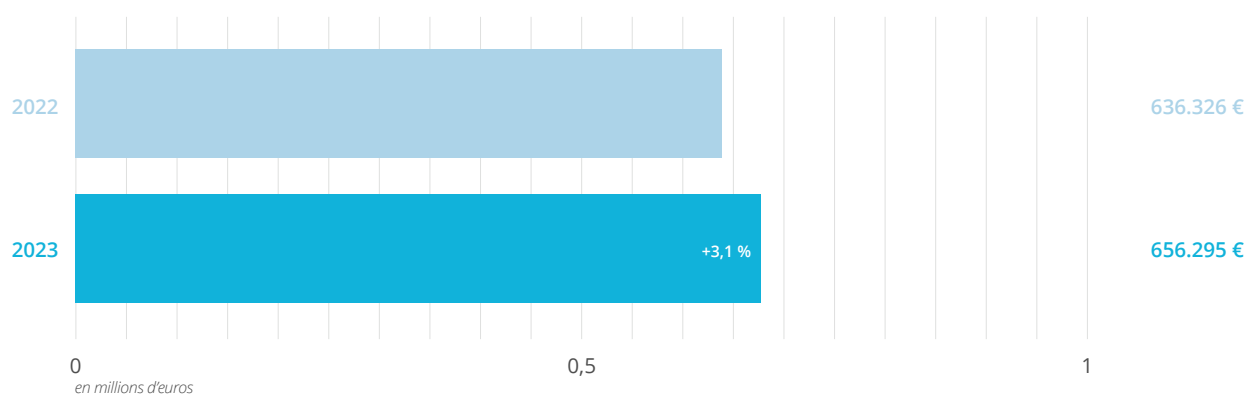

REVENU BRUT DE JEU HIGH 5