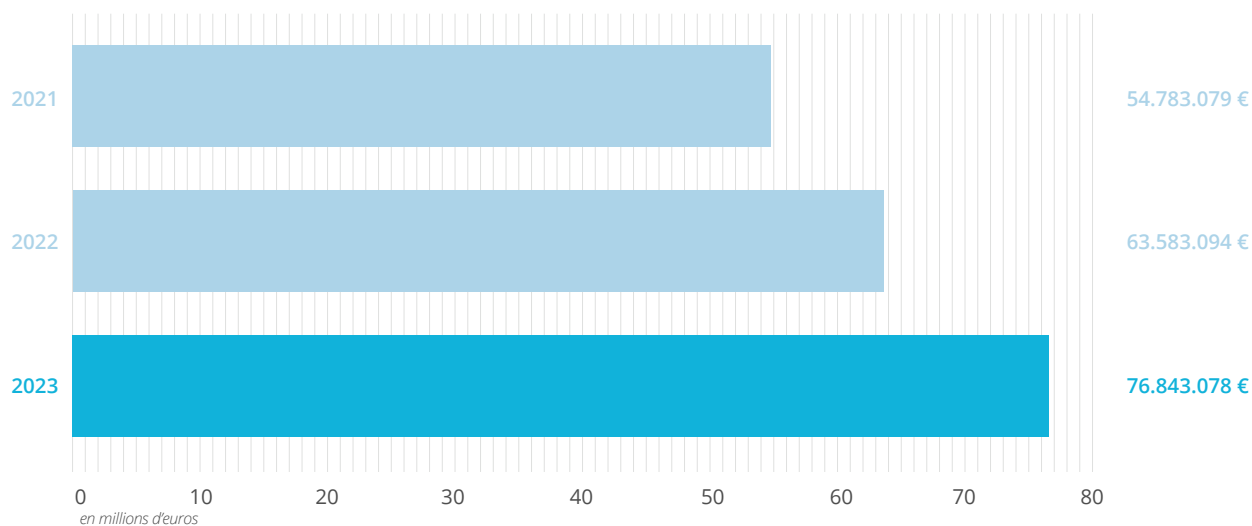

RÉSULTATS 2023

DE LA LOTERIE NATIONALE

L'année 2023 de la Loterie Nationale enregistre un résultat record : son Revenu Brut des Jeux (RBJ), revenu des jeux après distribution des gains aux joueurs, atteint le montant record de **76,8 millions €**, soit une hausse de + 20,9% par rapport à 2022.

La Loterie Nationale enregistre donc en 2023 des résultats excellents, poursuivant sa croissance pérenne.

REVENU BRUT DES JEUX (RBJ)