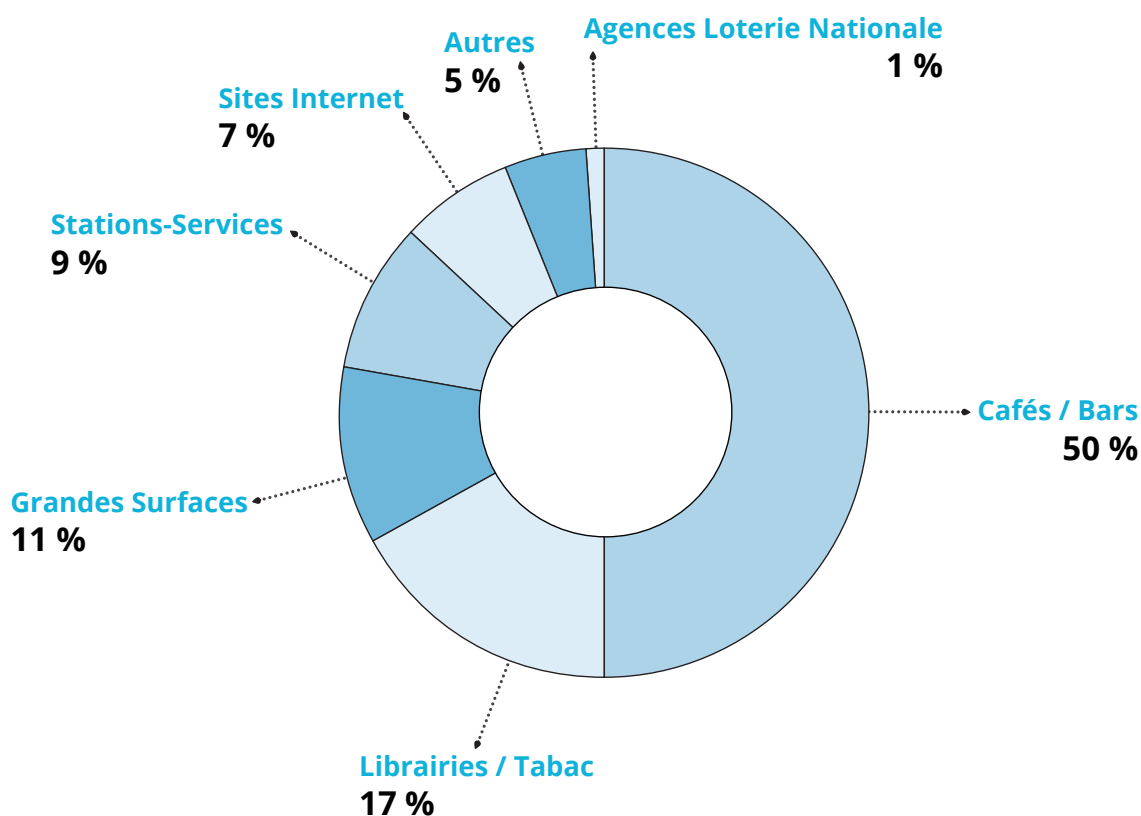

RÉPARTITION PAR CANAL DE VENTE